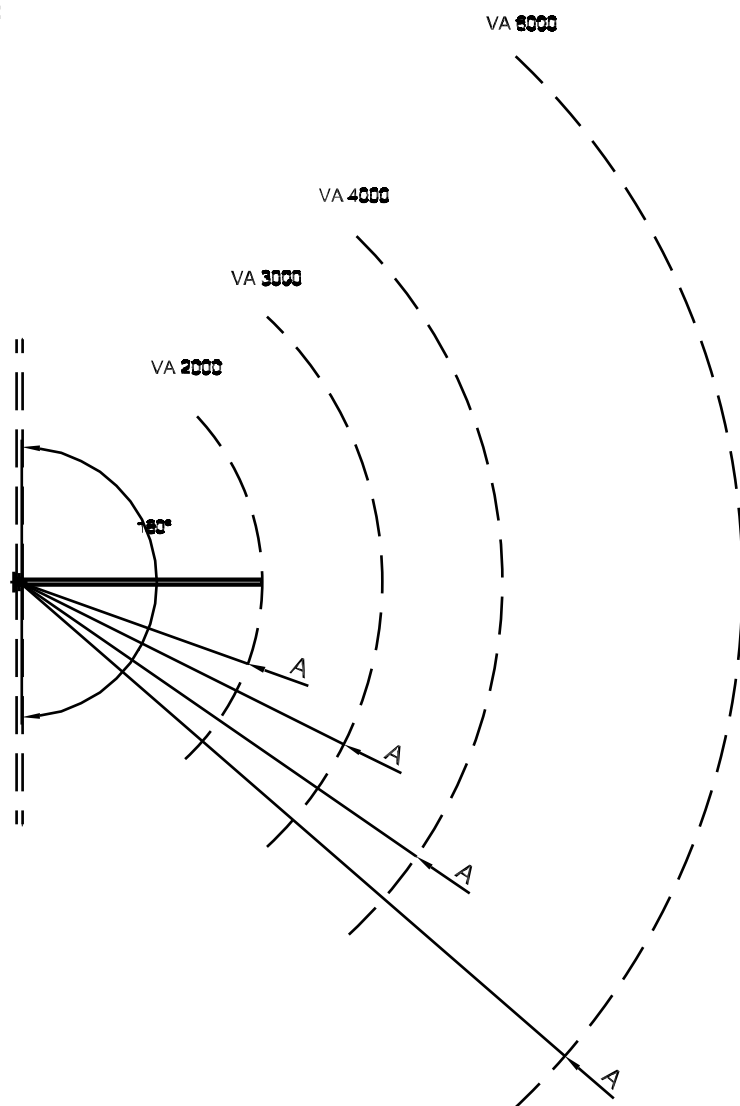

Range:

Rev. 02.22
Recht auf Änderungen bleibt vorbehalten. / Data is subject to alterations.