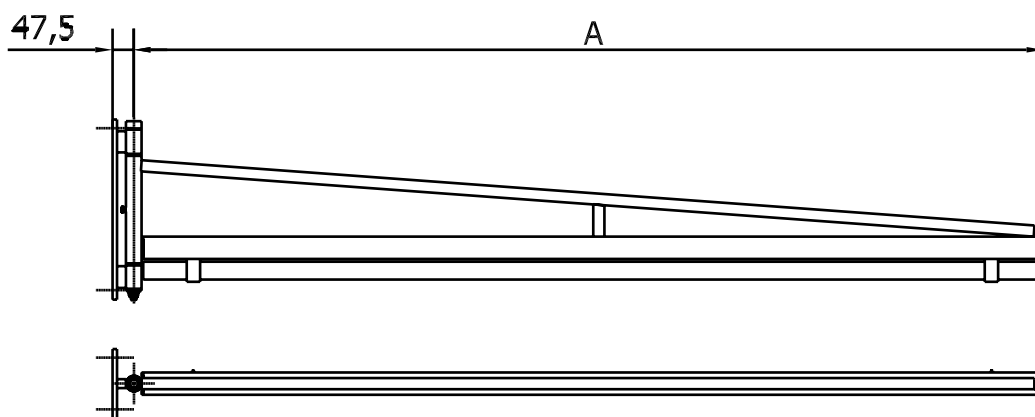

Type	Order no.	A [mm]	Weight [kg]	Max. load [kg]	Number of rails* Boogie-runner metal/plastic
VA 2000	01 650 000	2022	40	25	1 / 2
VA 3000	01 651 000	3022	50	25	1 / 3
VA 4000	01 652 000	4022	55	25	1 / 4
VA 6000	01 654 000	6022	65	25	1 / 6

* See data sheet for cabine design section 7 "Work place design"

* Sehen Sie Prospektseite für Kabinenaufbau Abschnitt 7 „Arbeitsplatzeinrichtung“