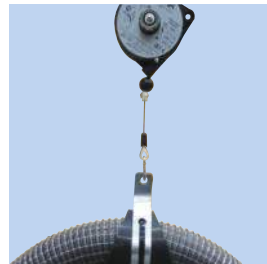

Spring balancers

Spring balancer to counter weight of chosen hose and hood. Gram type GTA-K with locking device can be recommended.