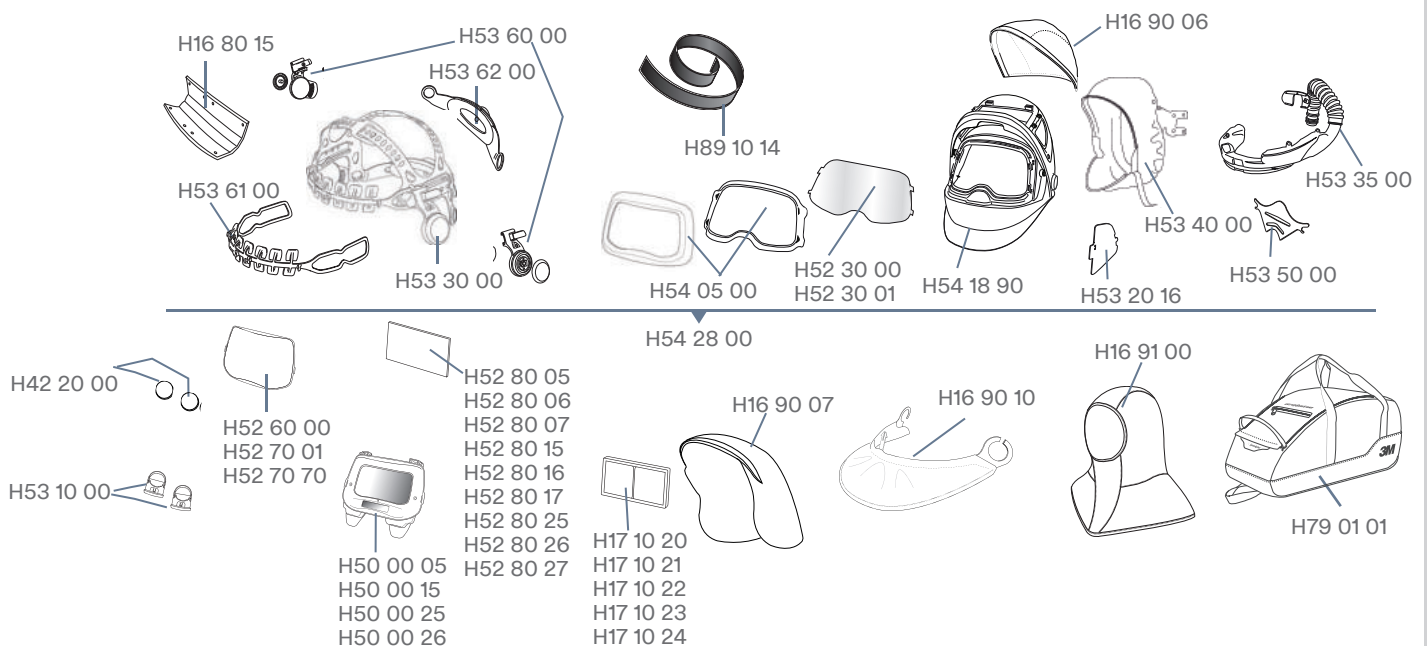

Teile-Nr.	Beschreibung	Verkaufseinheit (VE)
H52 80 25	9100XX innere Vorsatzscheibe, 5er-Pack (117×77 mm) (MBM**** = 5 Pack)	Pack
H52 80 26	9100XX innere Vorsatzscheibe +1 DIN, 3er -Pack (117×77mm)	Pack
H52 80 27	9100XX innere Vorsatzscheibe +2 DIN, 3er-Pack (117×77mm)	Pack
H53 10 00	Batteriehalter 2er-Pack	Pack
H53 20 16	FX Seitenfenster Abdeckung, 2 Paar	Pack
H53 30 00	Kopfband inkl. Montageset	Stück
H53 35 00	9100 FX Luftkanal	Stück
H53 40 00	9100 FX Air Gesichtsabdichtung	Stück
H53 50 00	Luftverteiler	Stück
H53 60 00	Montageset für Kopfband	Stück
H53 61 00	Kopfband, Frontteil	Stück
H53 62 00	Einstellband/Ratschensystem für Kopfband	Stück
M-956	Größenregulierendes Komfortpad für Ratschensystem, 10er-Pack (o. Abb.)	Pack
H54 05 00	Frontabdeckung (zweiteilig)	Stück
H54 18 90	Schweißmaske 9100 FX/FX Air ohne ADF***, mit Seitenfenster, ohne Kopfband	Stück
H54 28 00	Schweißmaske 9100 FX Air ohne ADF***, mit Seitenfenster, Kopfband, Luftkanal, Gesichtsabdichtung und Kopfschutz H16 90 06	Stück
H79 01 01	Aufbewahrungstasche	Stück
H89 10 14	Klettband für Kopfschutz, 2er-Pack	Pack
H89 10 15	Dichtungsset für 9100 FX Fresh-air Schweißmaske (o. Abb.)	Stück

TecaWeld = Spezialgewebe aus 75% Baumwolle und 25% Kevlar. * ADF = Auto Darkening Filter = Automatikschweißfilter.
**** MBM = Mindestbestellmenge. ***** Beinhaltet Adflo Filtergebläsebox mit Luftschlauch QRS, Adapter (H53 35 06), Luftmengenmesser, Vorfilter, Funkensperre, Partikelfilter, Lithium-Ionen-Akku und Ladegerät.